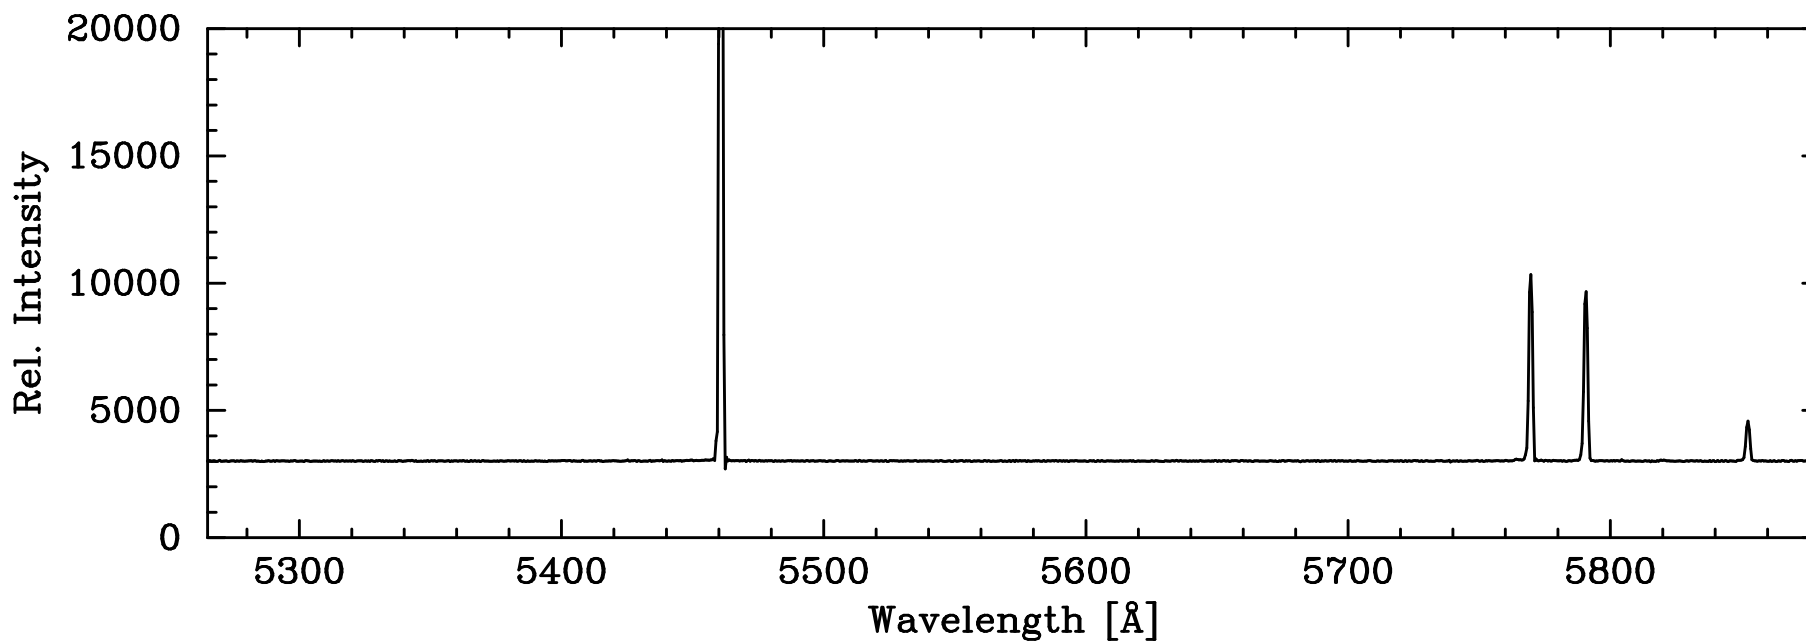

5400.56 NeI

5460.75 HgI

5769.61 HgI

5790.67 HgI

5820.16 NeI

5852.49 NeI