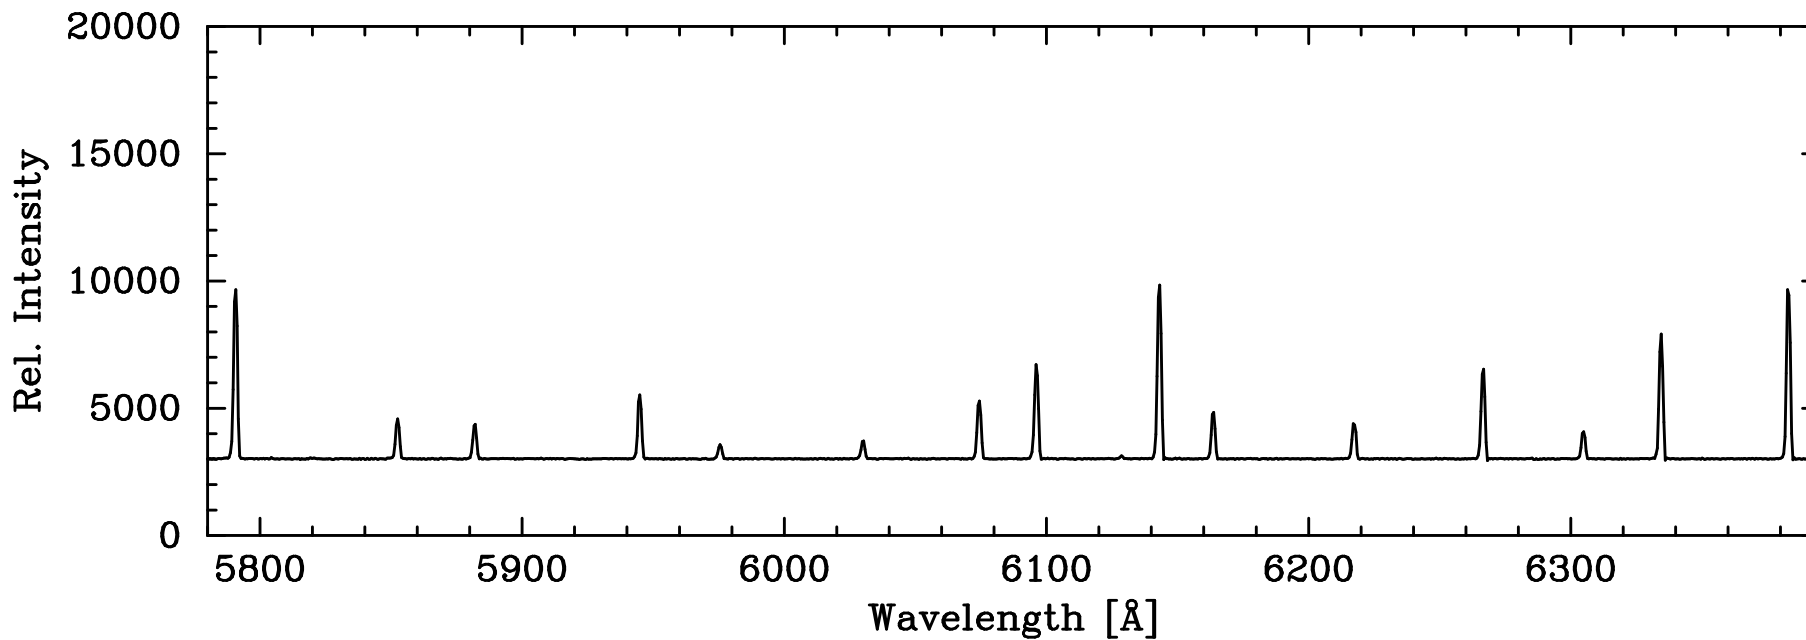

5820.16 NeI

5852.49 NeI

HgNe Penray – COSMOS Visual Grating Blue Slit

5790.67 HgI
5820.16 NeI
5852.49 NeI
5881.90 NeI
5944.83 NeI
5975.53 NeI
6074.34 NeI
6096.16 NeI
6128.45 NeI
6143.06 NeI
6163.59 NeI
6217.28 NeI
6266.49 NeI
6304.79 NeI
6334.43 NeI
6382.99 NeI