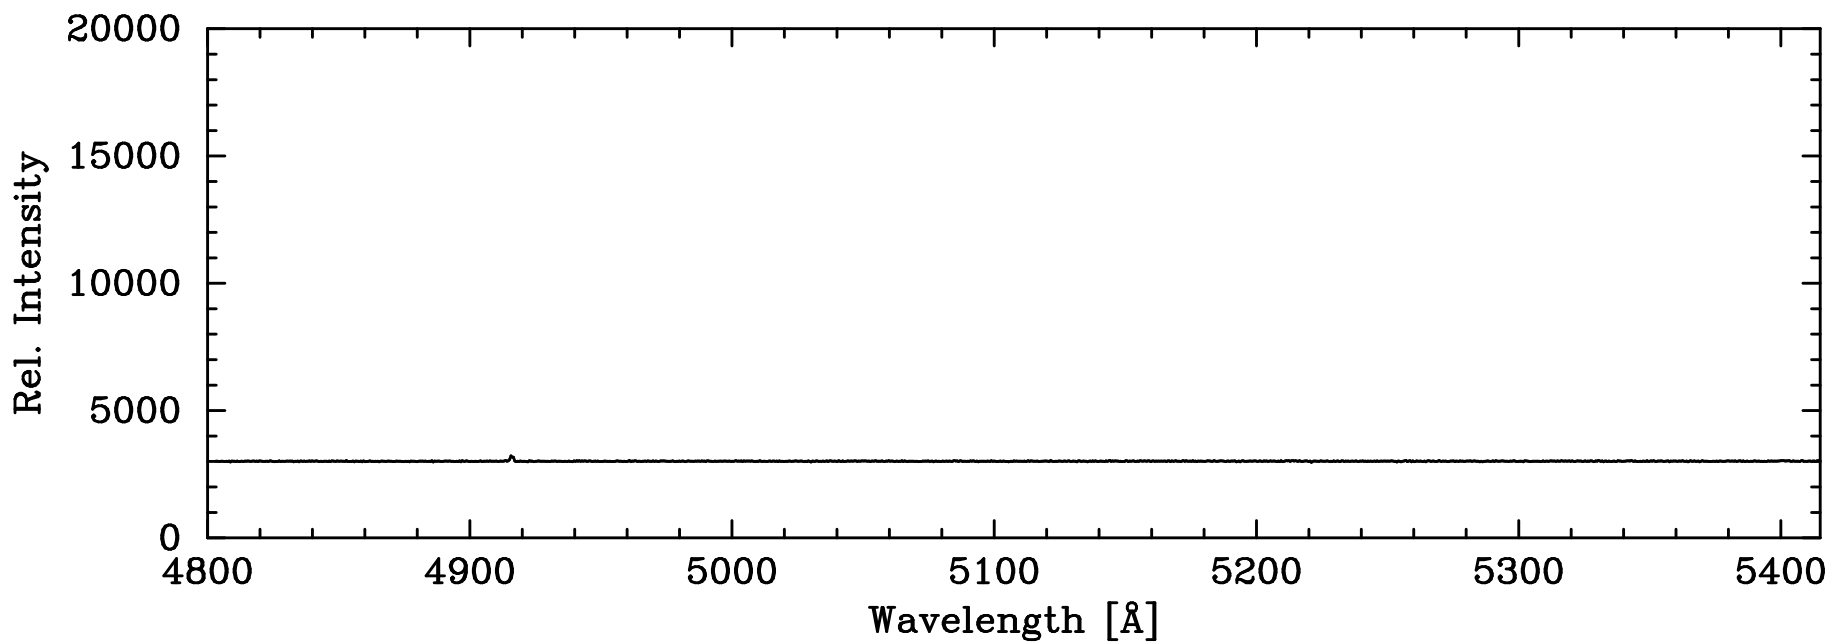

HgNe Penray – COSMOS Visual Grating Blue Slit

4916.07 HgI

5400.56 NeI

HgNe Penray – COSMOS Visual Grating Blue Slit

5400.56 NeI

5460.75 HgI

5769.61 HgI

5790.67 HgI