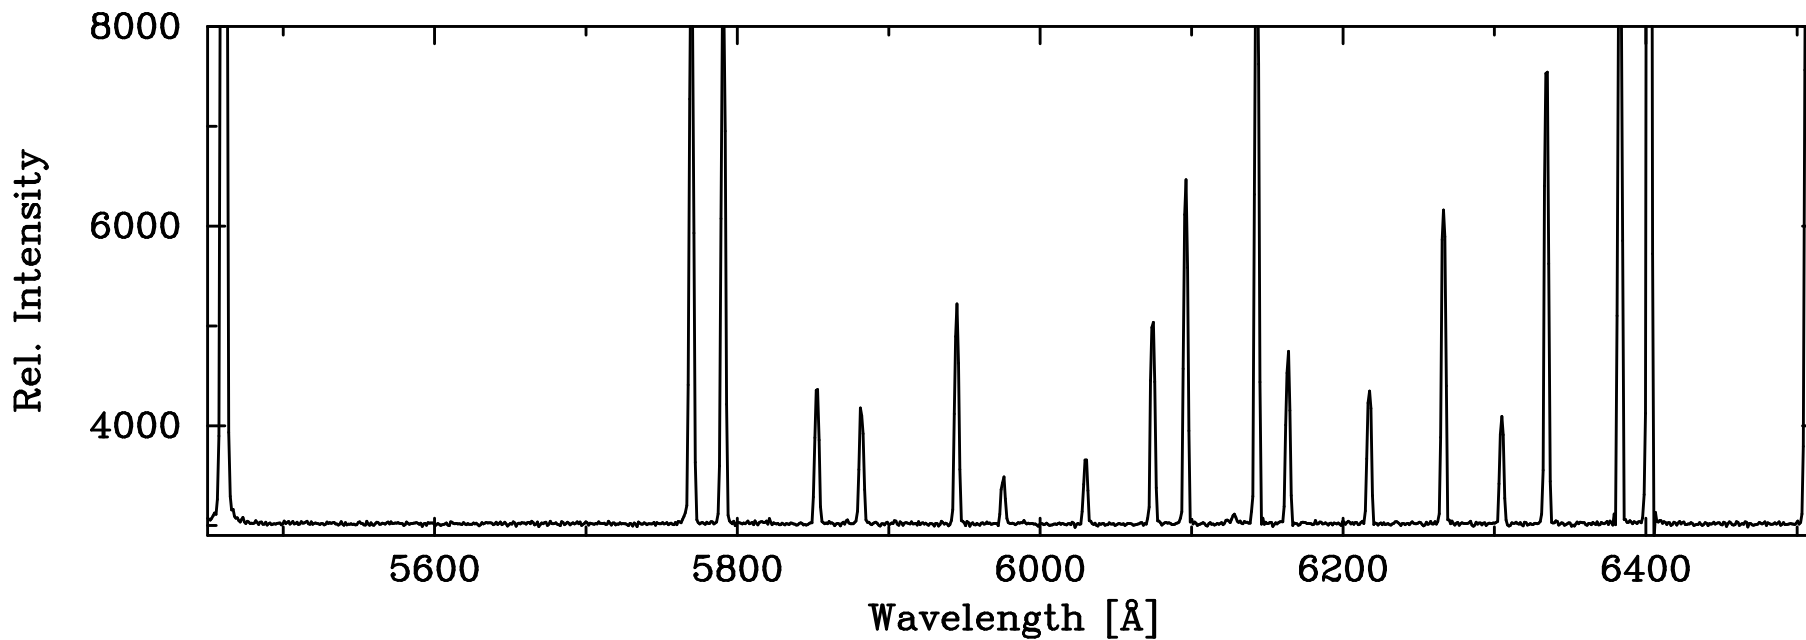

6217.28 NeI

6266.49 NeI

6304.79 NeI

6334.43 NeI

6382.99 NeI

6402.25 NeI

6506.53 NeI

HgNe Penray – COSMOS Wide Grating Red Slit w/ GG395