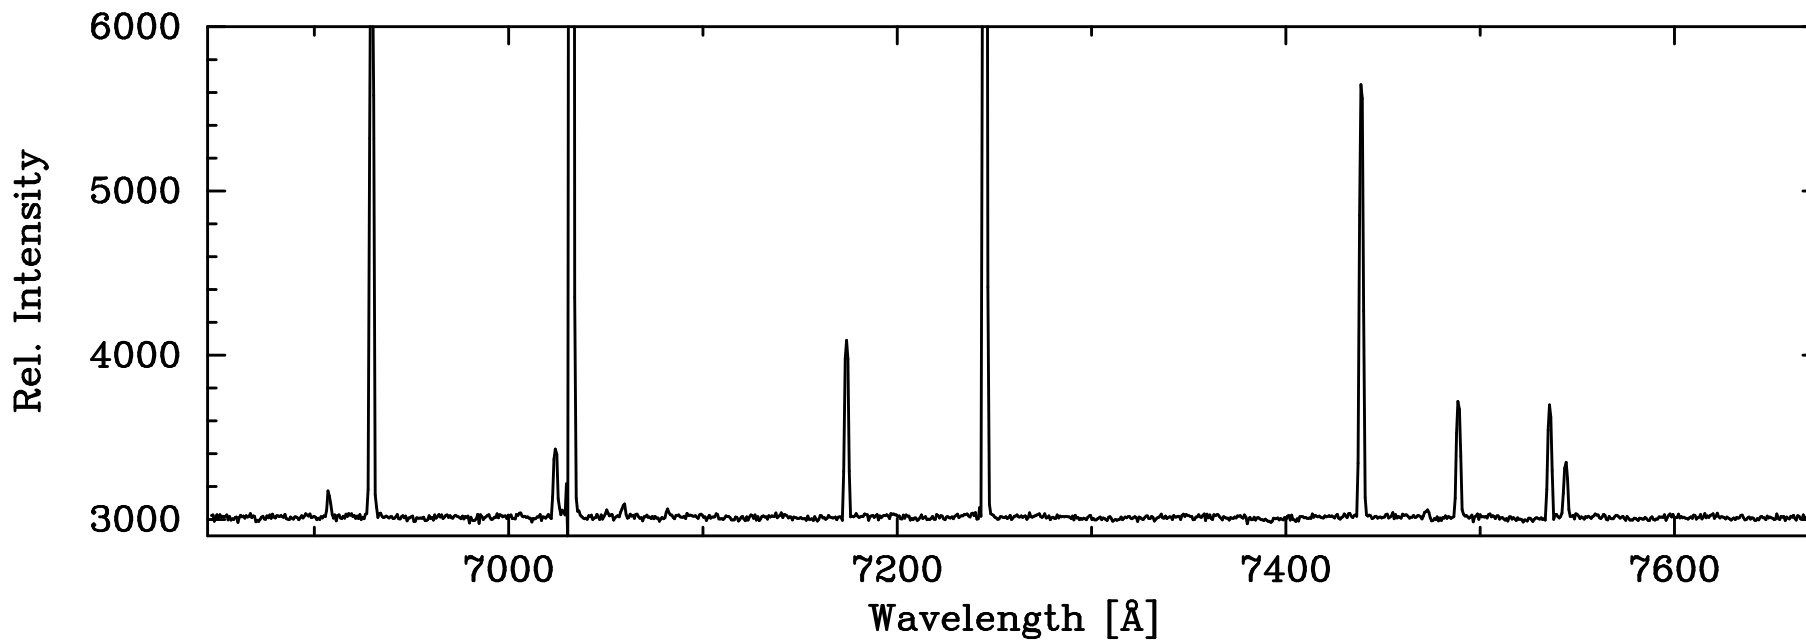

6907.46 HgI

6929.47 NeI

7024.05 NeI

7032.41 NeI

7081.90 HgI

7091.86 HgI

7173.94 NeI

7245.17 NeI

7488.87 NeI

7535.77 NeI

7544.04 NeI