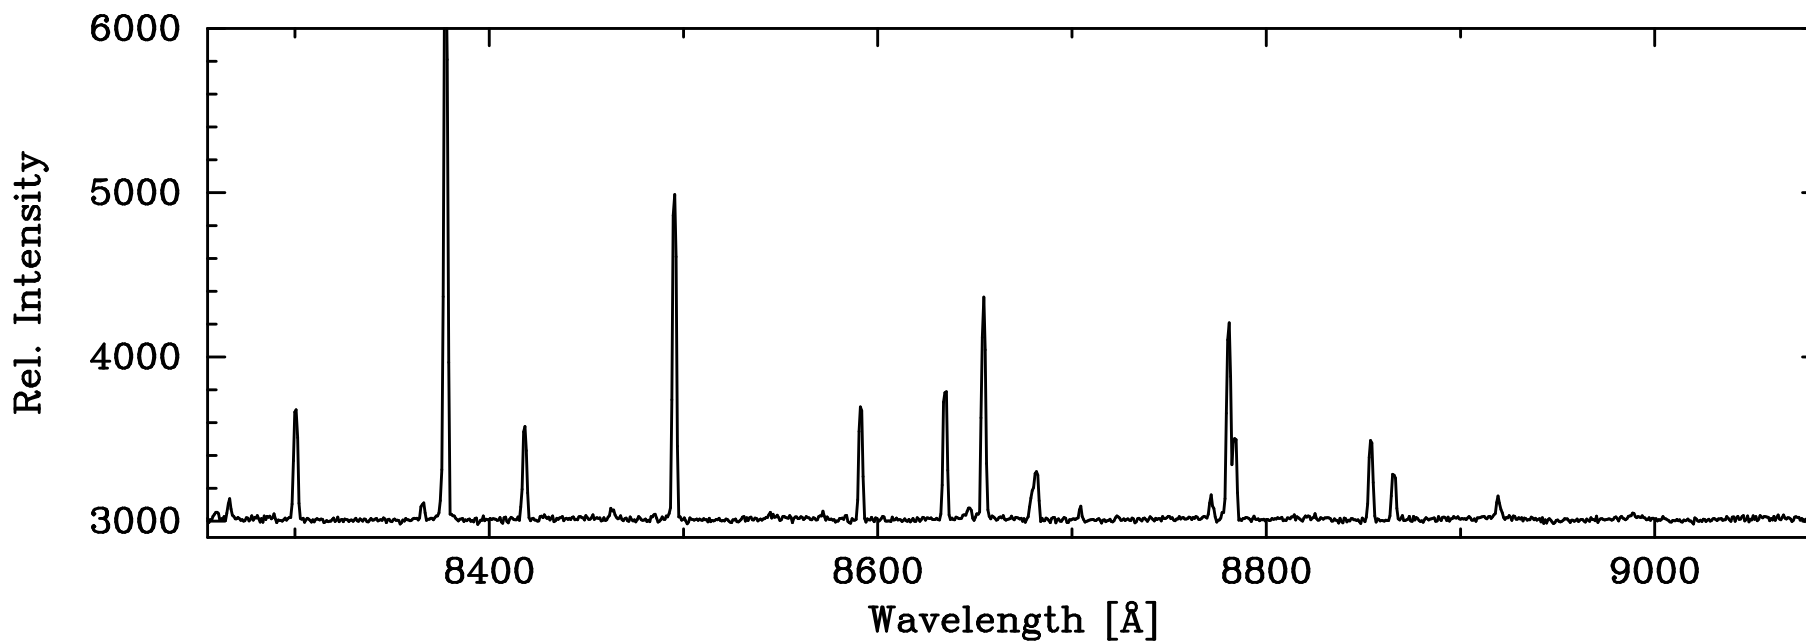

# HgNe Penray – COSMOS High-Res Red Grating Red Slit

8377.61 NeI

8495.36 NeI

8591.26 NeI

8634.65 NeI

8654.38 NeI

8853.87 NeI

8919.50 NeI