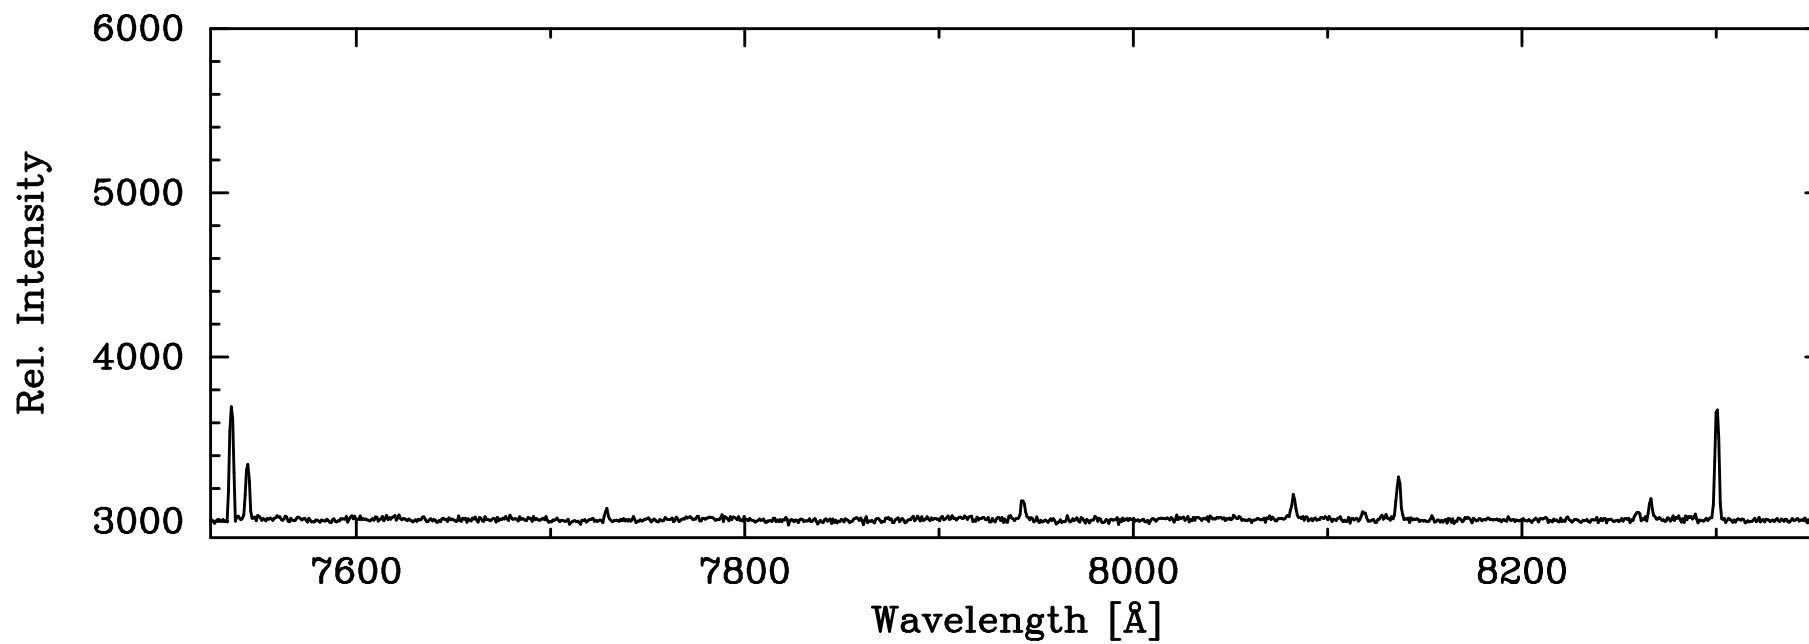

7245.17 NeI

7488.87 NeI

7535.77 NeI

7544.04 NeI

HgNe Penray – COSMOS High-Res Red Grating Red Slit

7535.77 NeI  
7544.04 NeI

7728.82 HgI