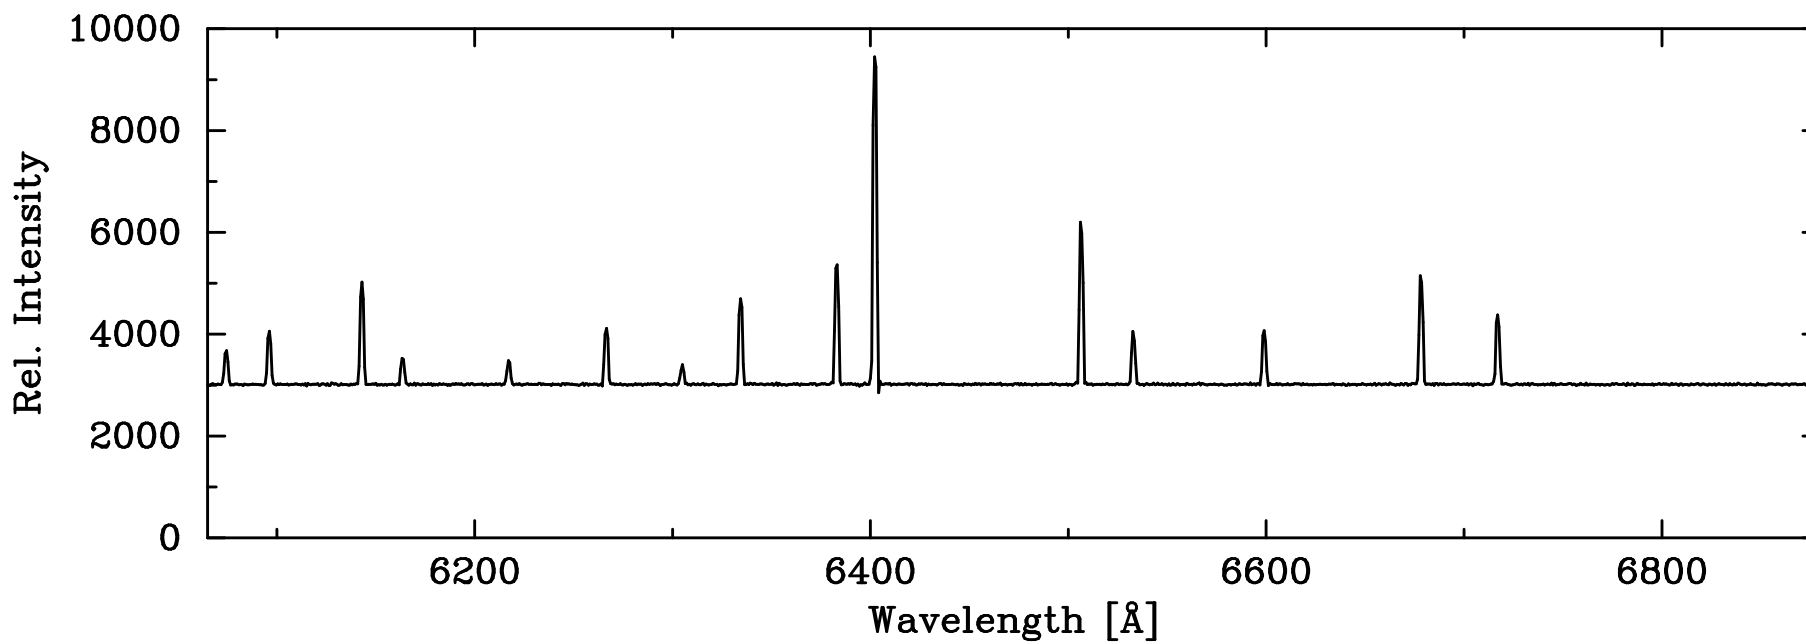

HgNe Penray – COSMOS High-Res Red Grating Blue Slit

6074.34 NeI
6096.16 NeI
6128.45 NeI
6143.06 NeI
6163.59 NeI
6217.28 NeI
6266.49 NeI
6304.79 NeI
6334.43 NeI
6382.99 NeI
6402.25 NeI
6506.53 NeI
6532.88 NeI
6598.95 NeI
6717.04 NeI