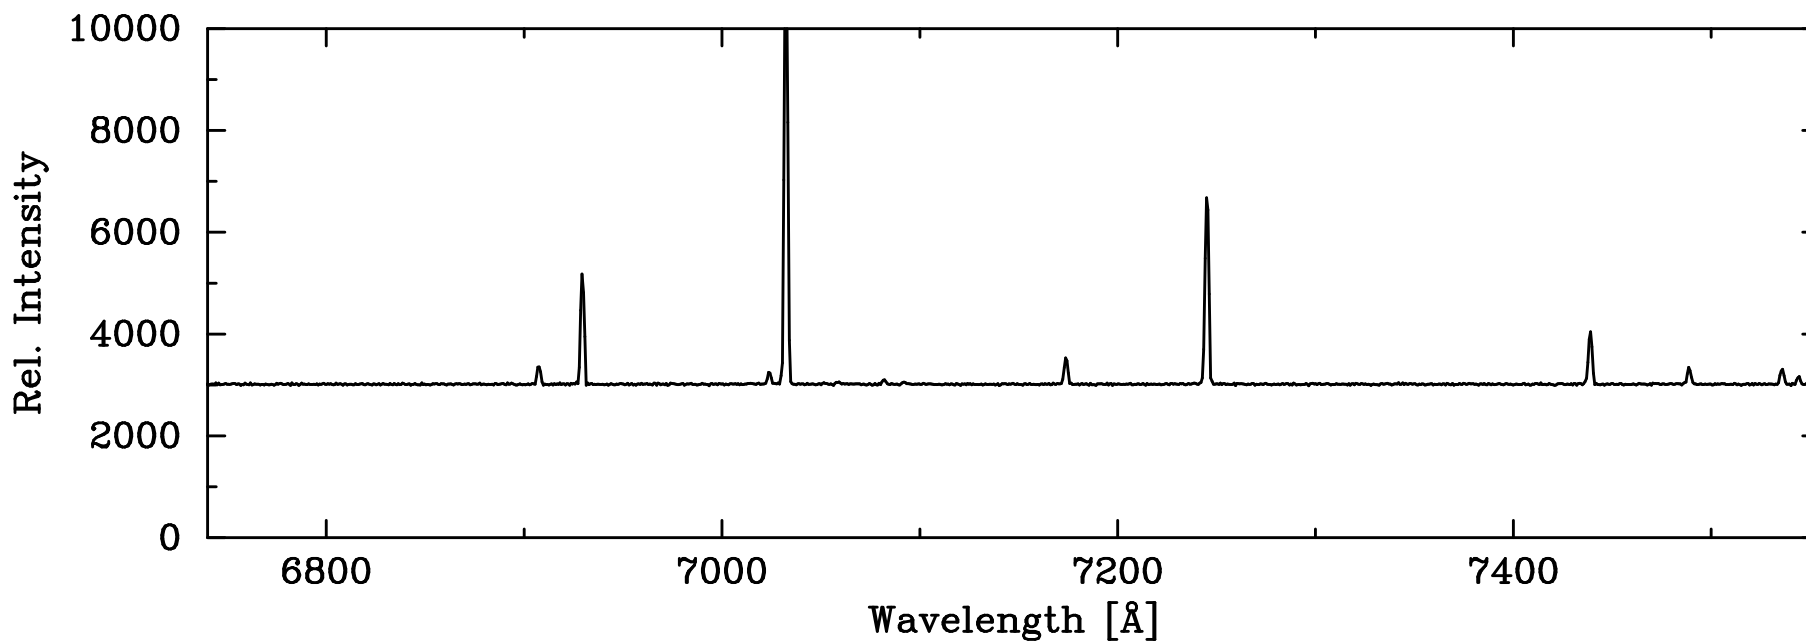

6907.46 HgI

6929.47 NeI

7024.05 NeI

7032.41 NeI

7081.90 HgI

7091.86 HgI

7173.94 NeI

7245.17 NeI

7488.87 NeI

7535.77 NeI

7544.04 NeI