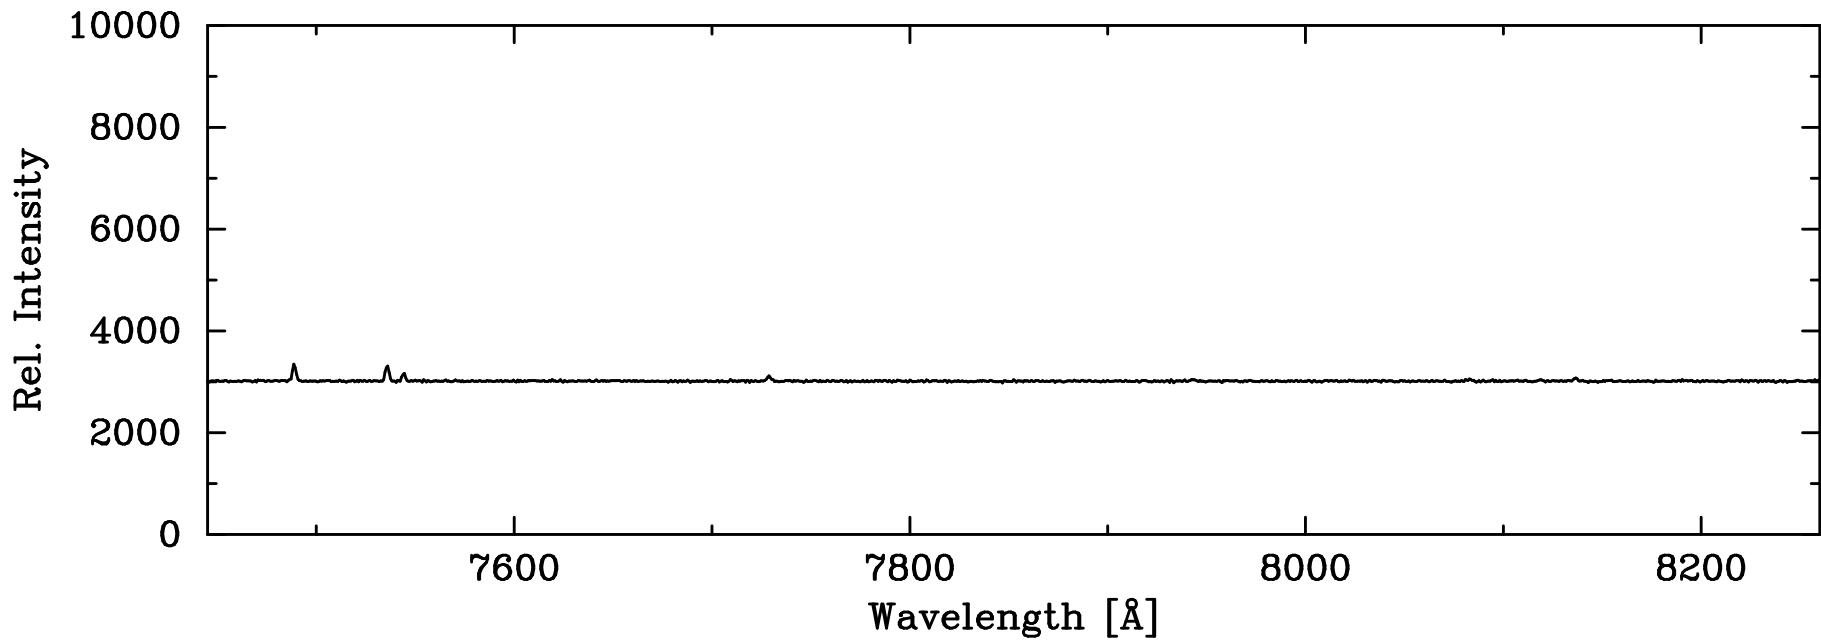

7488.87 NeI

7535.77 NeI

7544.04 NeI

7728.82 HgI