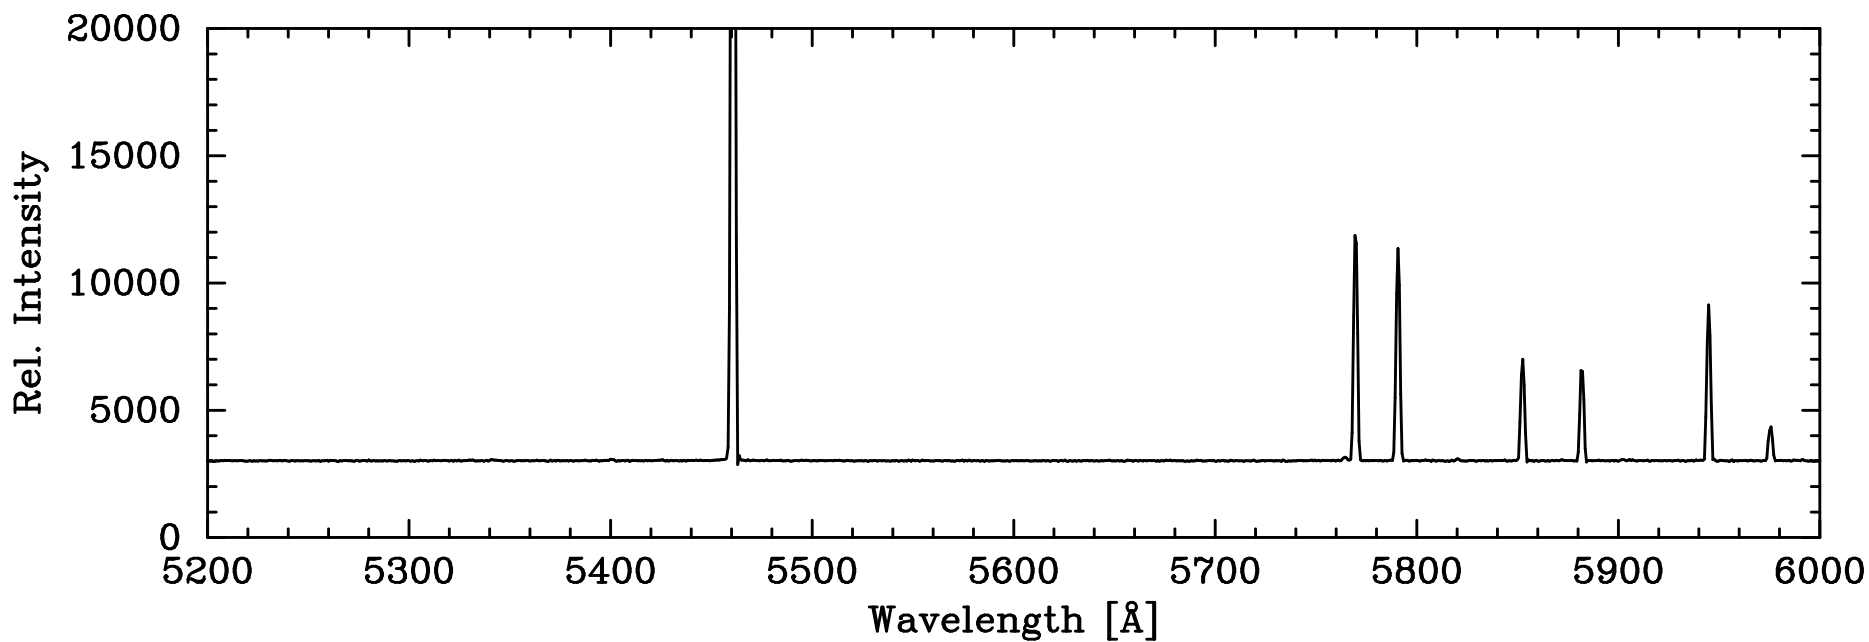

5400.56 NeI

5460.75 HgI

5769.61 HgI

5790.67 HgI

5820.16 NeI

5852.49 NeI

5881.90 NeI

5944.83 NeI

5975.53 NeI