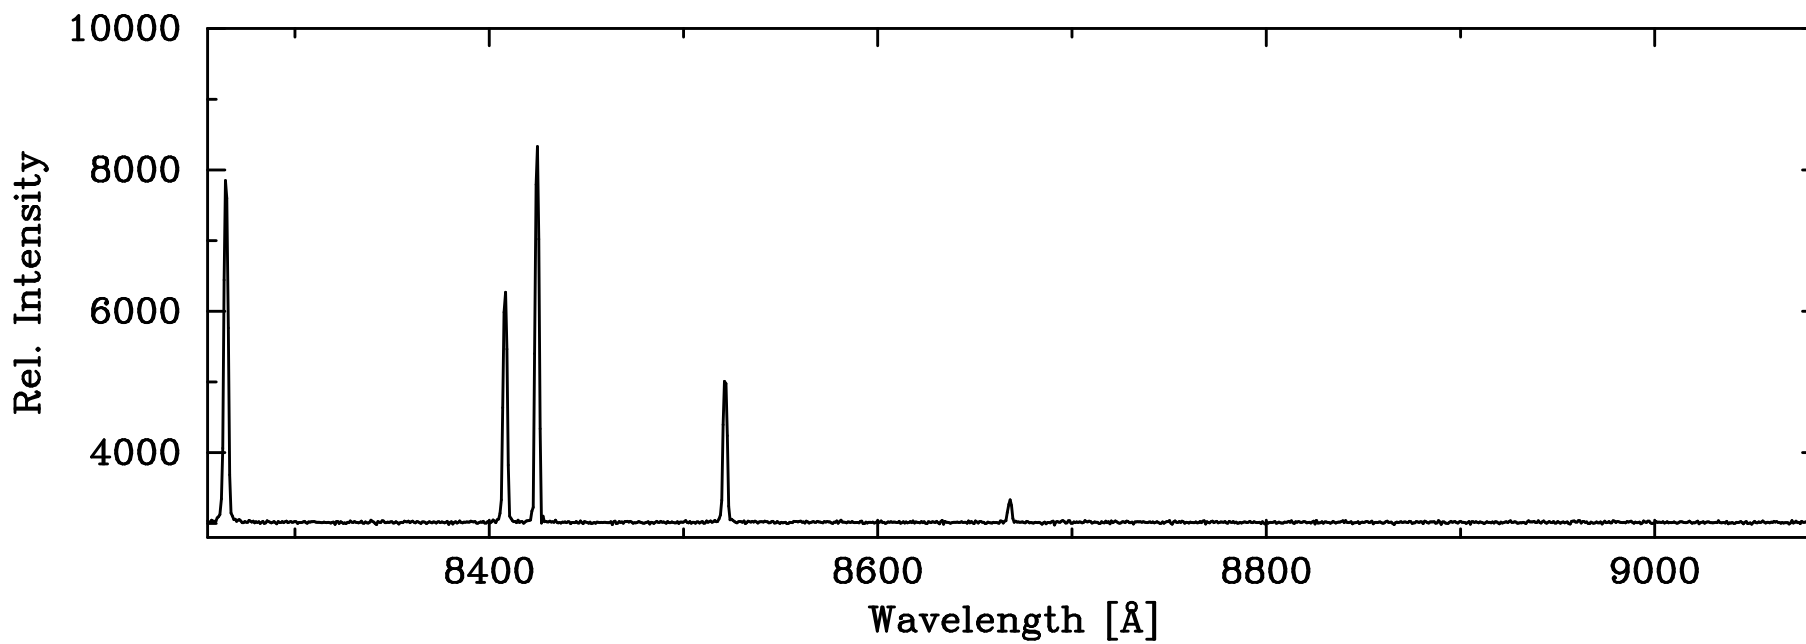

HgAr Penray – COSMOS High-Res Red Grating Red Slit

9122.97 Å I

9194.64 Å I

9224.50 Å I

9291.53 Å I

9354.22 Å I

9657.79 Å I