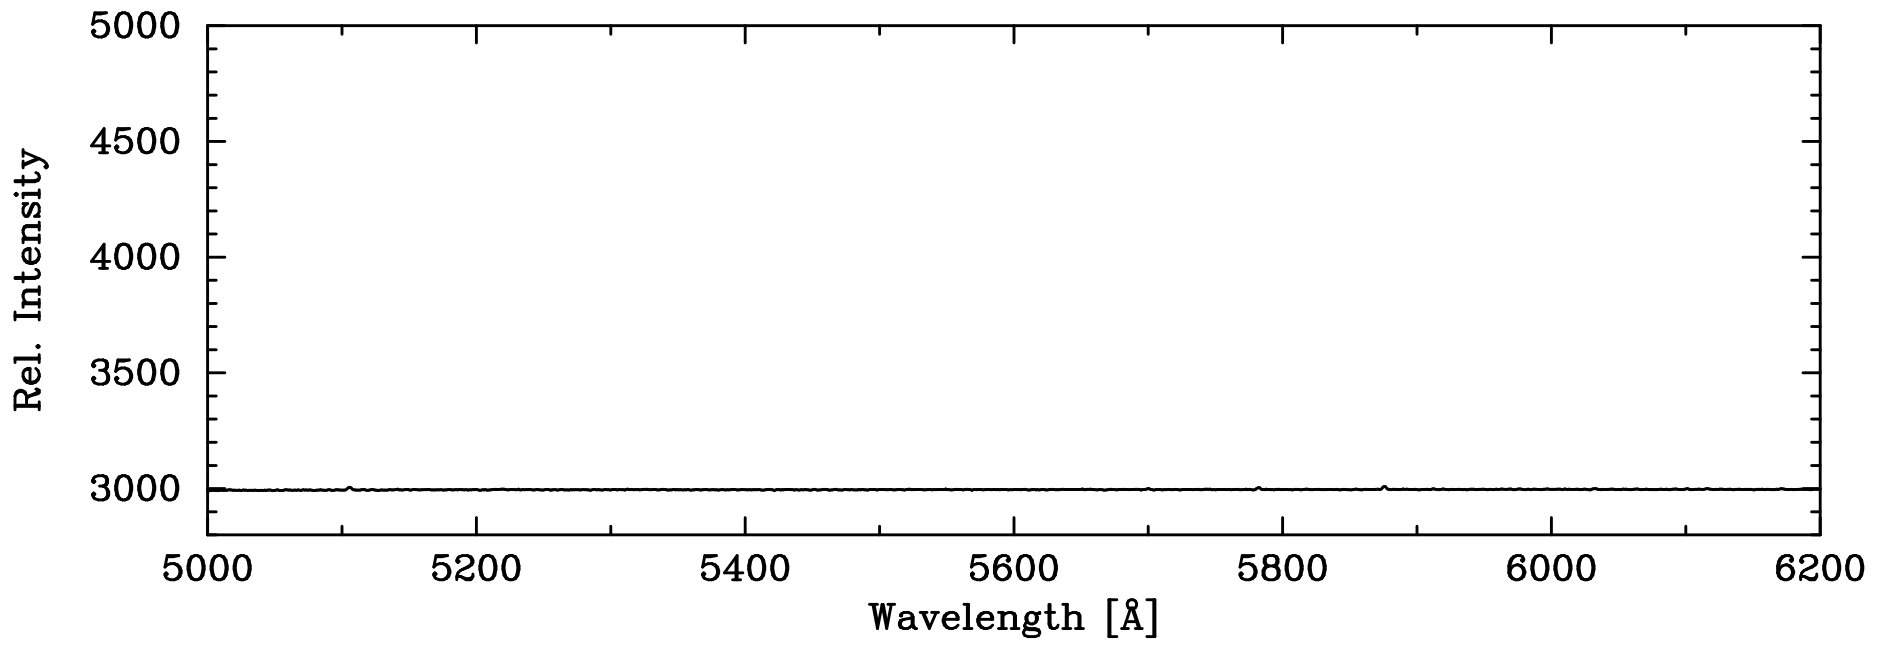

5105.54 CuI

5153.23 CuI

5218.20 CuI

5495.87 ArI

5606.73 ArI

5700.24 CuI

5782.13 CuI

5875.62 HeI

5912.09 ArI

6032.13 ArI

6043.22 ArI

6114.92 ArII